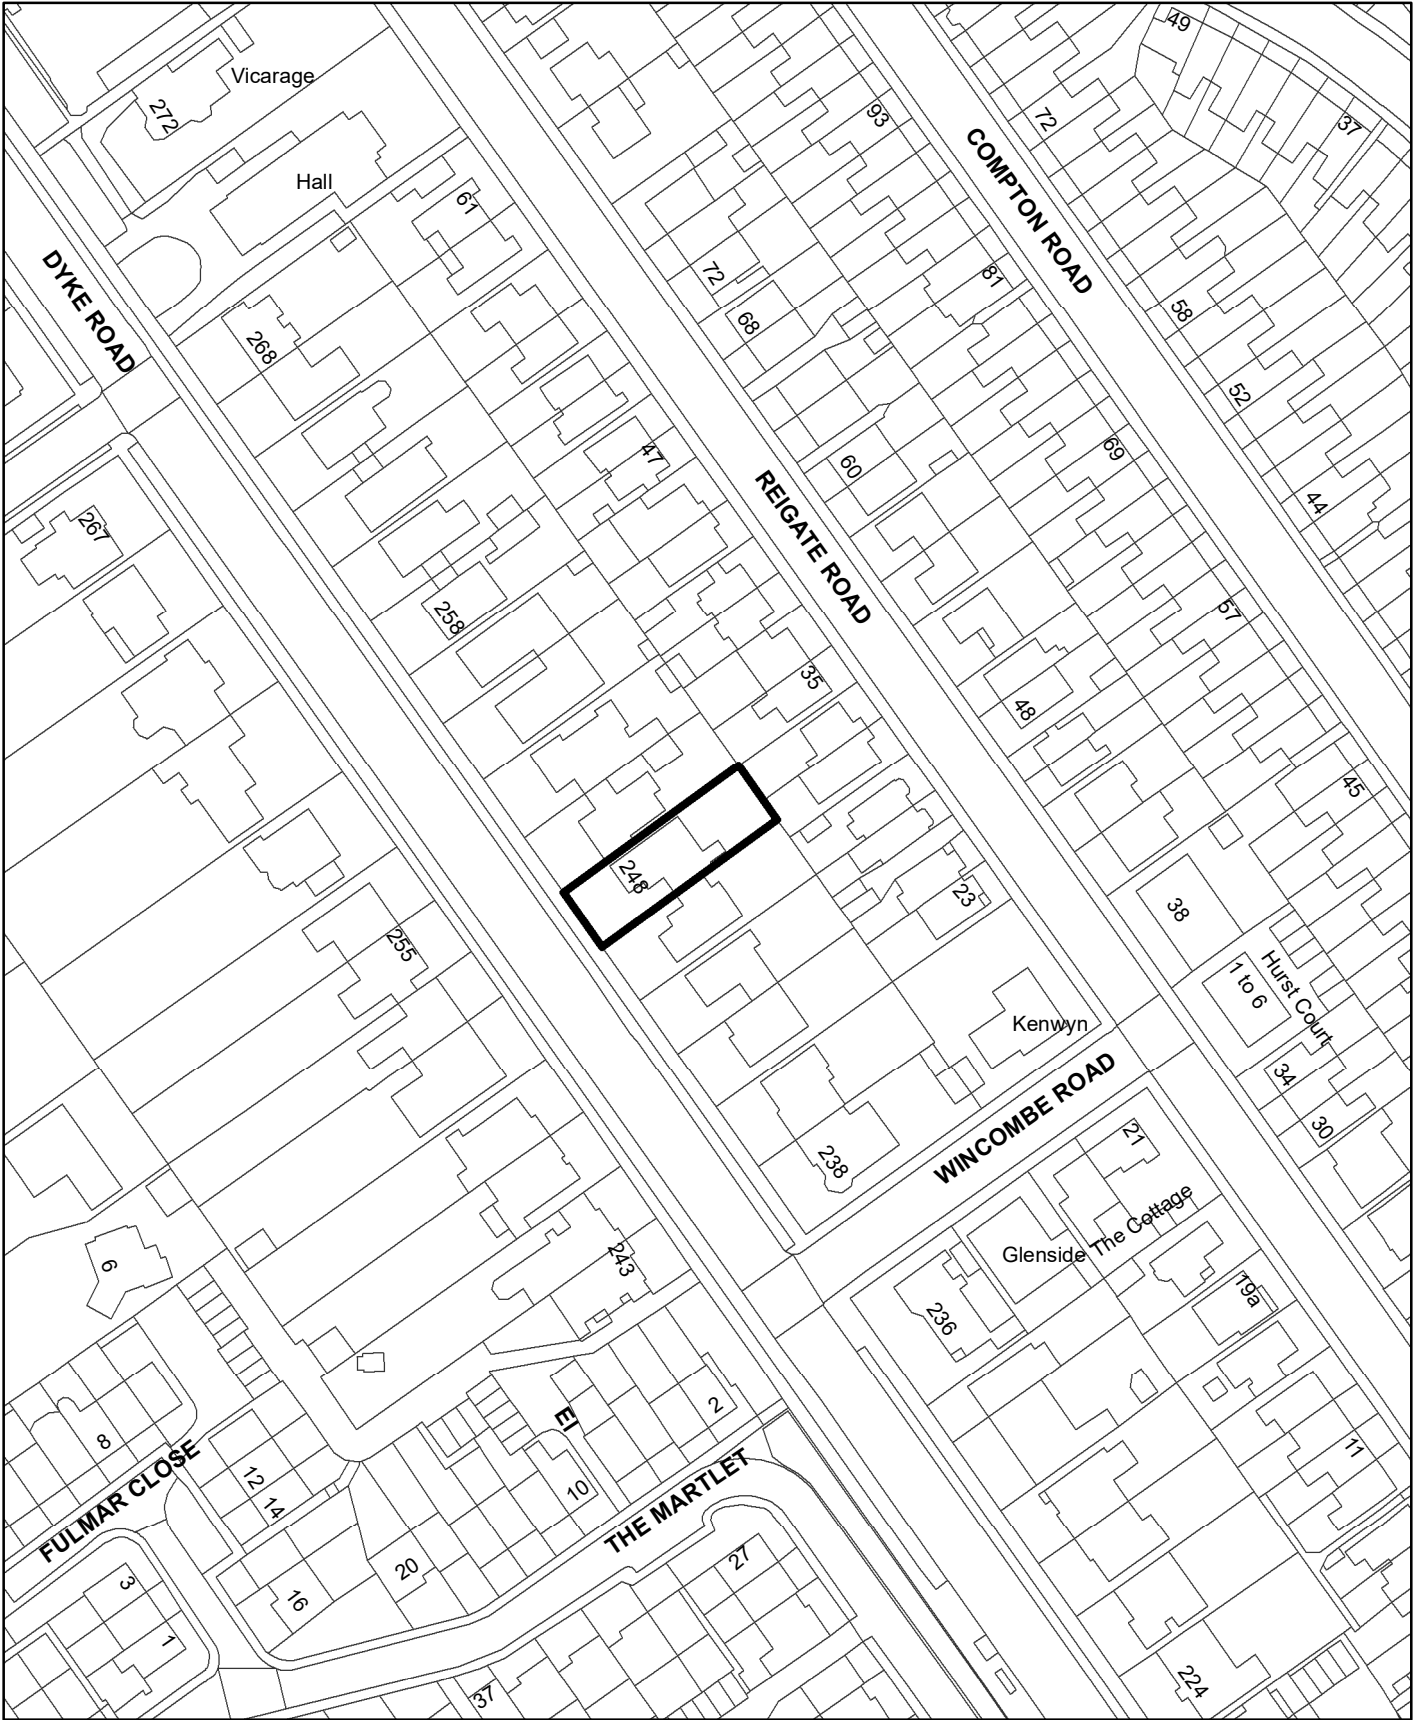

BH2023 00568 - 248 Dyke Road

N

Scale: 1:1,250